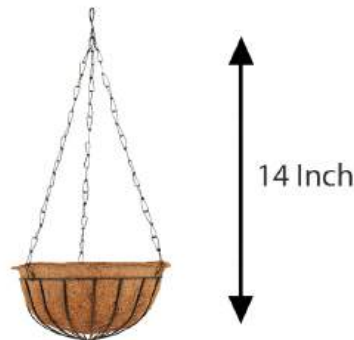

**Coco 6 CM Cup**

**Coco 7.5 CM x 7.5 CM Spanish Cup**

**Coco 8 CM Pot**

**Coco 10 CM Pot**

**Coco 13 CM Pot**

**Coco 15 CM Pot**

## COCO POTS

**Coco 16.5 CM XL Pot**

**Coco 17 CM Pot**

**Coco 21.5 CM Pot**

**Coco 25 CM Pot**

**Coco 12 x 12 CM Spanish Pot**

**Coco June Pot**

**Coco 15 CM Liner**

**Coco 20 CM Liner**

**Coco 25 CM Liner**

**Coco 15 CM Liner  
& Hanger Set**

**Coco 20 CM Liner  
& Hanger Set**

**Coco 25 CM Liner  
& Hanger Set**

## COCO LINER - HANGERS

**Coco 30 CM Liner**

**Coco 30 CM Liner & Hanger Set**

**Coco 35 CM Liner**

**Coco 35 CM Liner & Hanger Set**

**Coco 40 CM Liner**

**Coco 40 CM Liner & Hanger Set**