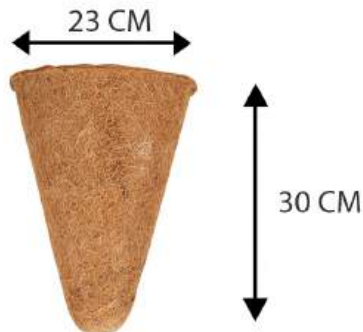

Coco 23 CM Conical Liner