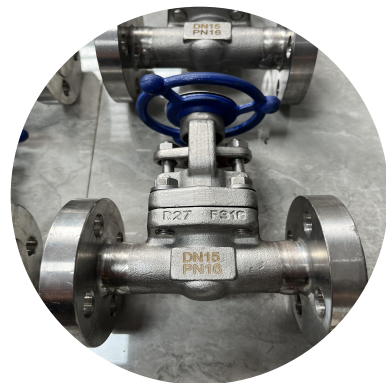

公司主要生产：锻钢闸阀、锻钢截止阀、锻钢止回阀、锻钢过滤器等系列产品，在石油、化工、冶金、电力、造纸、及工程配套行业得到广泛应用。

公司产品结构合理、制造工艺严谨、检验检测严格，始终坚持“**以品质赢得市场，以服务赢得客户**”。以合格的产品和完善的售后服务深得广大用户的信赖与赞誉。

云鼎阀门有限公司

2023
成立

2023.5.15日成立公司

2023
设备

大小数控车床/钻孔机/打压机等26台

2023
员工

DN15-70	DN20-84
DN25-105	DN32-170
DN40-200	DN50-290

不锈钢法兰闸阀
Z41W-16P

DN15-204	DN20-241
DN25-343	DN32-517
DN40-652	DN50-920

不锈钢焊接闸阀
Z61W-800LBP

DN15-134	DN20-150
DN25-235	DN32-350
DN40-450	DN50-368

注：闸阀和截止阀价格一样，法兰均为化工部标准，此图只做参考，实际价格请咨询业务员。