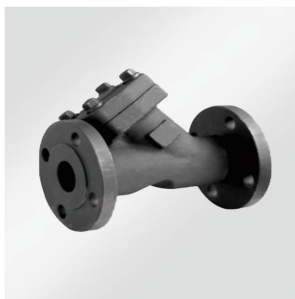

GL41H系列过滤器